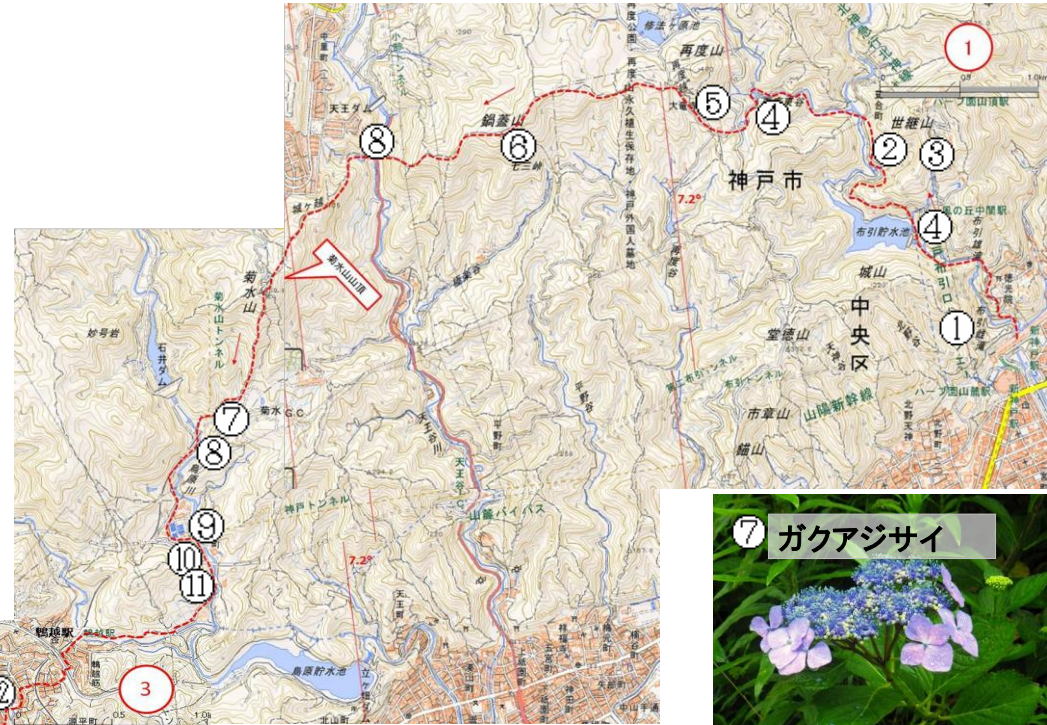

六甲山縦走路(西)の花図鑑(2017.6.25限定)

① ツルクサ

② ホタルブクロ(白)

③ セイヨウアジサイ

④ コマツナギ

⑤ ニワトコ

⑥ イワガラミ

⑧ シナサウゲルミ

⑪ ユキノシタ

⑦ ガクアジサイ

⑨ キョウチクトウ

⑩ ウキツリボク

⑫ チェリーセージ

⑬ ホタルブクロ(赤)